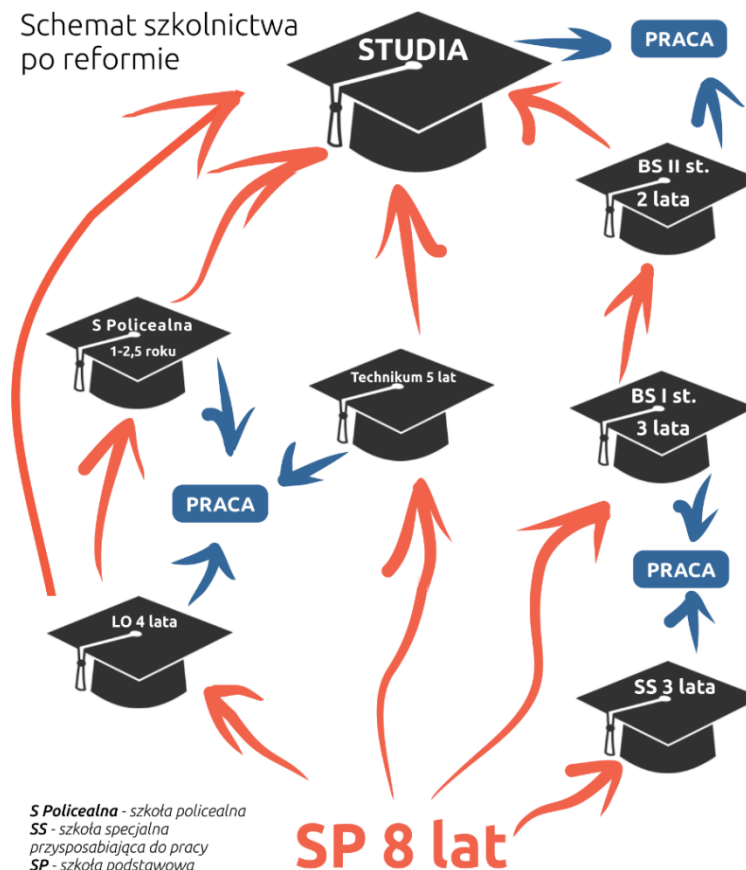

- **Zespół Szkół w Łobżenicy**
ul. Złotowska 15, 89-310 Łobżenica
tel. 67/ 286 00 37, www.zsplobzenica.eu

- **CECH RZEMIOSŁ RÓŻNYCH** reprezentujący pracodawców powiatu pilskiego, u których można odbyć praktyczną naukę zawodu:

Biuro Cechu Rzemiosł Różnych w Pile
ul. Bydgoska 35, 64-920 Piła
tel. 67/215 74 79, www.pila.icech.pl

Centrum Wsparcia Rzemiosła, Kształcenia Dualnego i Zawodowego w Pile
ul. Bydgoska 21, 64-920 Piła, tel. 67-307-00-04/05
www.cwrkdiz.pila.pl
<https://facebook.com/cwrkdiz.pila/>
kanał YouTube pod nazwą: CWRKDiZ w Pile

SZKOŁY – które dają zawód,
ZAWÓD – który daje pracę

WYBIERZ ZAWÓD DLA SIEBIE

Oferta szkół - powiat pilski

S Policealna - szkoła policealna
SS - szkoła specjalna przysposabiająca do pracy
SP - szkoła podstawowa
BS I st. - szkoła branżowa I stopnia
BS II st. - szkoła branżowa II stopnia
LO - Liceum Ogólnokształcące