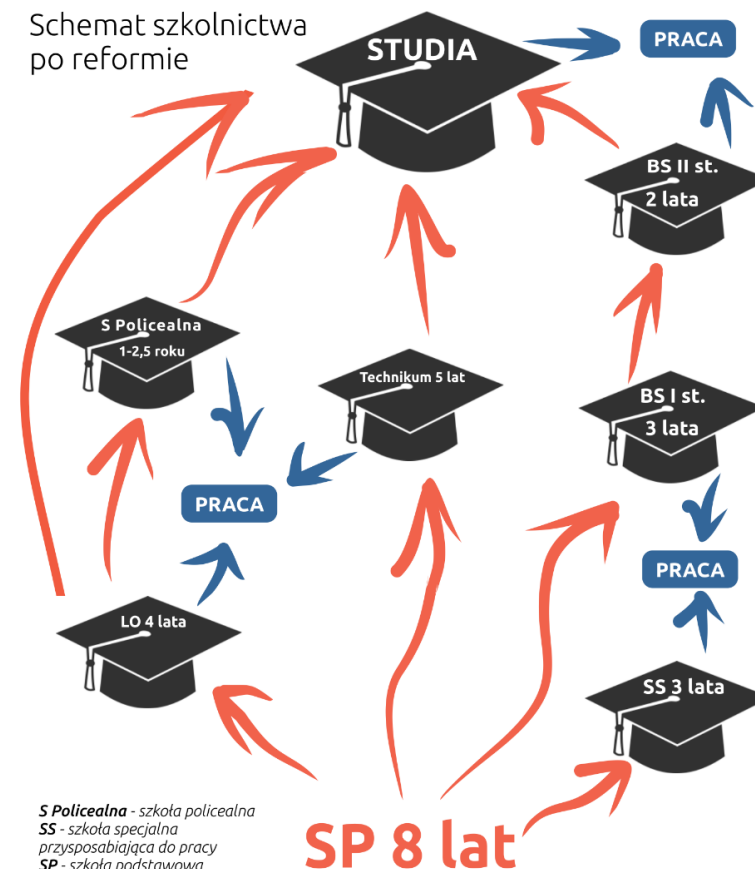

Biuro Cechu Rzemioł Różnych w Pile

ul. Bydgoska 35, 64-920 Piła
tel. 67/215 74 79, www.pila.icech.pl

Centrum Wsparcia Rzemiosła, Kształcenia Dualnego i Zawodowego w Pile

ul. Bydgoska 21, 64-920 Piła, tel. 67-307-00-04/05

www.cwrkdiz.pila.pl

<https://facebook.com/cwrkdiz.pila/>

kanał YouTube pod nazwą: CWRKDiZ w Pile

SZKOŁY – które dają zawód,
ZAWÓD – który daje pracę

CWRKDiZ

Centrum Wsparcia Rzemiosła, Kształcenia
Dualnego i Zawodowego w Pile

WYBIERZ ZAWÓD DLA SIEBIE
Oferta szkół - powiat pilski

Schemat szkolnictwa
po reformie

*S Policealna - szkoła policealna
SS - szkoła specjalna
przysposabiająca do pracy
SP - szkoła podstawowa
BS I st. - szkoła branżowa I stopnia
BS II st. - szkoła branżowa II stopnia
LO - Liceum Ogólnokształcące*